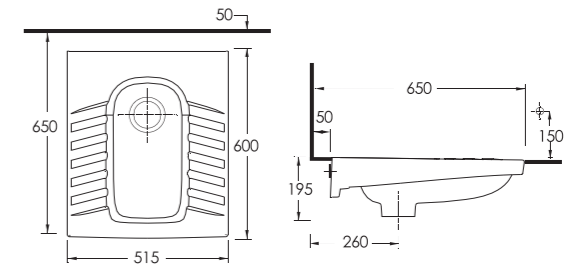

Helataşları

En son teknoloji ile üretilen helataşları, özel kanal yapısı sayesinde, uygun basıncını maksimum düzeyde kullanarak, 9 litre yerine 5 litre su ile etkin temizlik sağlıyor.

Squatting Pans

Engineered using the latest technology, the Pınara series, tanks to a special canal design which takes advantage of a sharper gradient to produce the maximum water pressure possible, reduces the amount of water required to five instead of 9 liters for maximum flushing efficiency.

Aquasave Helataşları
9 Litre yerine 5 Litre
su ile etkin temizlik sağlar.

Aquasave significantly
reduces the water used
in flushing from 9 to 5 liters

HELATAŞLARI / SQUATTING PANS

47107 Elipso
Hela Taşı
Arkadan Temiz Su Girişli
aQuasave
Internal
flushing-back inlet

90107 Pınara
Hela Taşı
Arkadan Temiz Su Girişli
aQuasave
Internal
flushing-back inlet

37107 Olympos
Hela Taşı
Arkadan Temiz Su Girişli
aQuasave
Internal
flushing-back inlet