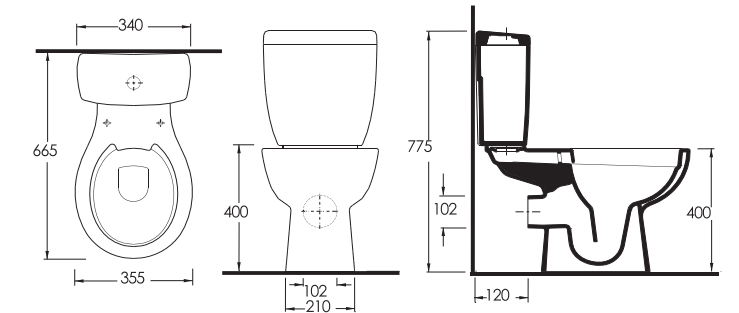

(P-Trap)
Closed coupled WC
Compatible with 53104 cistern