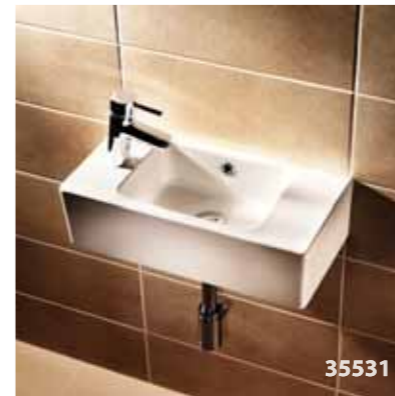

Tezgah Üstü Lavabolar

Vessel Basin Solutions

Farklı geometrilerdeki tasarımları ile zengin seçenekler sunan bir Ege Vitrikiye kreasyonu.

Dikdörtgen, kare, daire ve birçok farklı form.

Mekan içerisinde yer alan diğer malzemelerle

birlikte oluşturduğu görsel zenginliğin yanısıra; ahşap,

cam ve metal gibi malzemeler ile sınırsız çözümler oluşturma imkan sağlıyor.

Various geometrically based designs in a wealth of choice; superb creations by Ege Vitrikiye's.

Rectangular, square, circular, and many other unique forms.

Visually striking forms designed to be paired together with other

materials such as wood, glass and metal provide limitless stylistic choices.

A variety of smart fixtures fitting a range of washbasin selections for unlimited bathroom design possibilities.