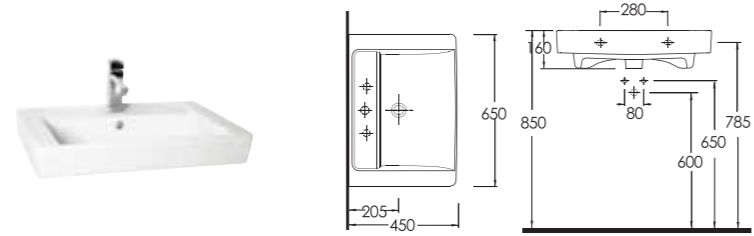

Washbasin
Compatible with bathroom furnitures.

78811
Teos İnce Bantlı Lavabo
Mobilya Uyumludur.