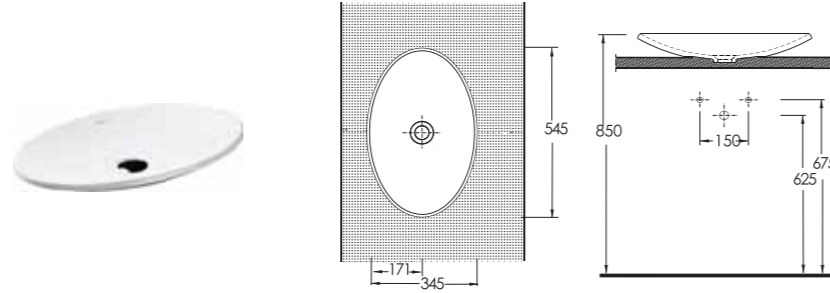

56351 Sura
İnce Kenarlı Oval Çanak Lavabo
Banyo Mobilyası Uyumludur.

Slim Edge Oval Bowl Vesselbasin
Compatible with bathroom furnitures.