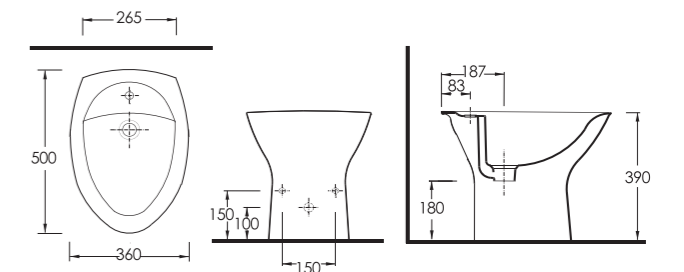

Banyolarda pratik çözümler.

Practical bathroom solutions.

Mekanlar pratik çözümlere Ege Vitrikiye kalitesi ile ulaşıyor.
Kapyra Serisinde 60cm lik lavabo, alttan ve arkadan çıkışlı klozet
seçenekleri sunuyor.

The bathrooms reach to practical solutions with Ege vitrikiye quality.
Kapia serie presents some options as; a washbasin with 60cm closets
with back inlet and baltom inlet functions.