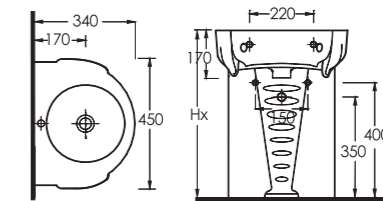

50451
Çocuk Lavabosu
50102 Tam Ayak Uyumludur

Washbasin for kids
Compatible with 50102 full pedestal