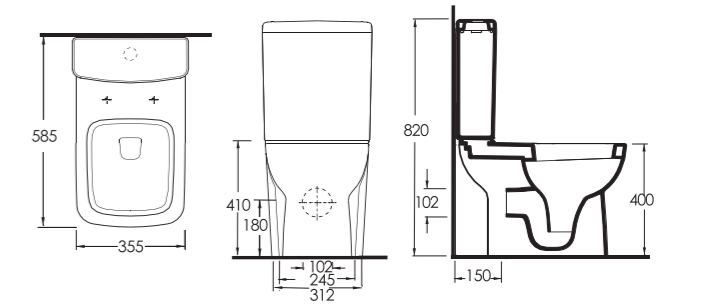

72203
Alttan Çıkışlı Klozet (Tyana_P)
72234 Rezervuar Uyumludur

Closest (Tyana_P)
Compatible with 72234 cistern