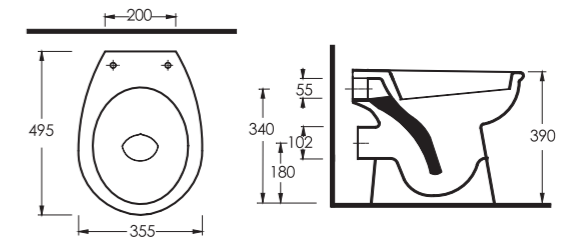

91203
Pınara (P-trap)
Arkadan Çıkışlı Klozet
Close Coupled WC