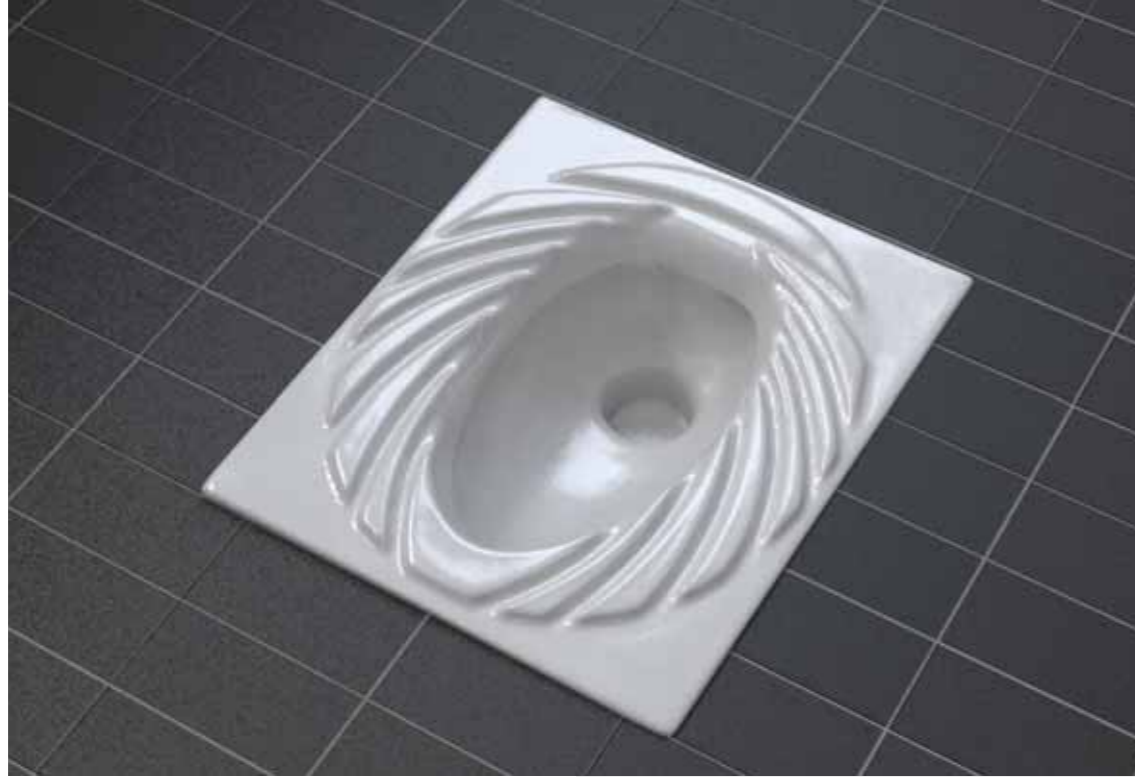

Helataşları

En son teknoloji ile üretilen helataşları, özel kanal yapısı sayesinde, uygun basıncını maksimum düzeyde kullanarak, 9 litre yerine 5 litre su ile etkin temizlik sağlıyor.

Squatting Pans

Engineered using the latest technology, the Pınara series, tanks to a special canal design which takes advantage of a sharper gradient to produce the maximum water pressure possible, reduces the amount of water required to five instead of 9 liters for maximum flushing efficiency.