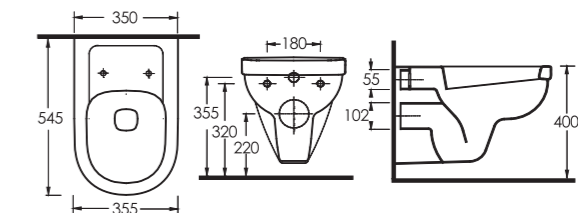

Wall - Mounted WC
Compatible with concealed cistern.

Klasikleşmiş banyo takımlarının modern yorumu.

Dikdörtgen hatlı rezervuar ile tamamlanan duvara tam dayalı klozet ve asma klozet seçenekleri tüm banyolara uygun çözümler sunuyor. 65 ve 60 cm ölçülerindeki lavabo seçenekleri tam ve yarım ayaklarla tamamlanabiliyor. Lavabo ve klozet kenarlarındaki geniş bantlar, alışılmış yuvarlak hatları modern tarzda yeniden biçimlendiriyor.