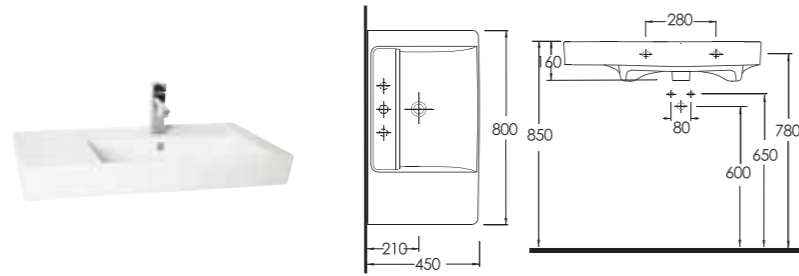

Asymmetric Washbasin
Compatible with bathroom furnitures.

78651
Lavabo
Banyo Mobilyası
Uyumludur