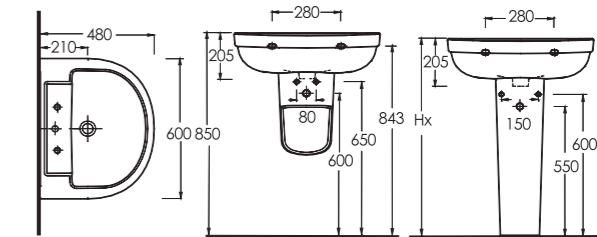

LAGINA

Klasikleşmiş banyo takımlarının modern yorumu.

Dikdörtgen hatlı rezervuar ile tamamlanan duvara tam dayalı klozet ve asma klozet seçenekleri tüm banyolara uygun çözümler sunuyor. 65 ve 60 cm ölçülerindeki lavabo seçenekleri tam ve yarım ayaklarla tamamlanabiliyor. Lavabo ve klozet kenarlarındaki geniş bantlar, alışılmış yuvarlak hatları modern tarzda yeniden biçimlendiriyor.

Classically rendered bathroom suites in modern and chic forms.

The rectangular cistern in both back to wall and wall-mounted designs are compatible with all bathroom styles. 60 and 65 cm washbasin options are available in half or full-pedestals. A wide strip runs around the edge of the washbasin and WC and uniform circular contours give these units a contemporary look.