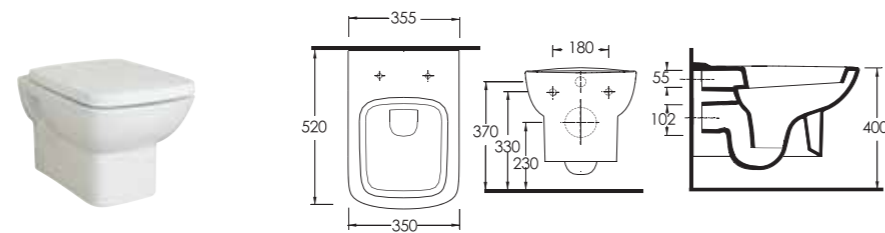

72303
Asma Klozet
Gömme Rezervuar Uyumludur

Wall - Mounted WC
Compatible with concealed cistern.