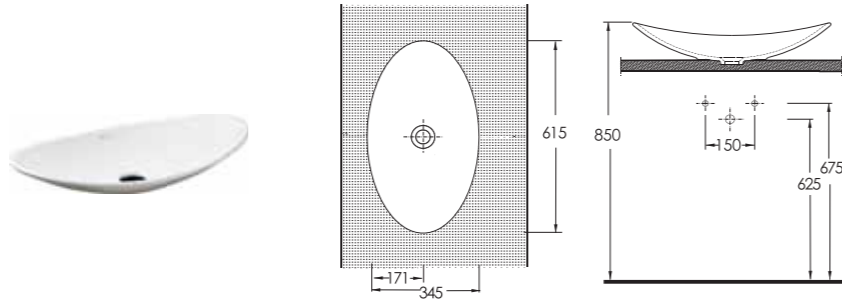

56401 Sura
İnce Kenarlı Oval Çanak Lavabo
Banyo Mobilyası Uyumludur.

Slim Edge Oval Bowl Vesselbasin
Compatible with bathroom furnitures.

79701 Teos
Lavabo
Banyo Mobilyası Uyumludur.