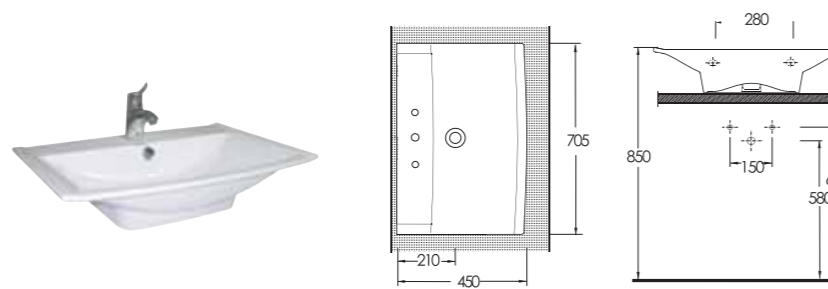

78701 Teos
Lavabo
Banyo Mobilyası Uyumludur.

Washbasin
Compatible with bathroom furnitures.