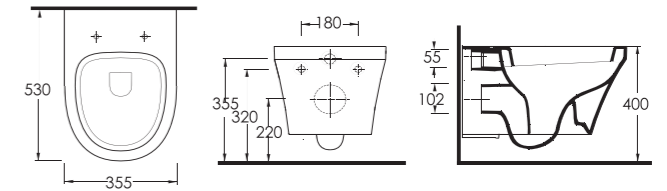

Wall-Mounted WC
Compatible with concealed cistern.