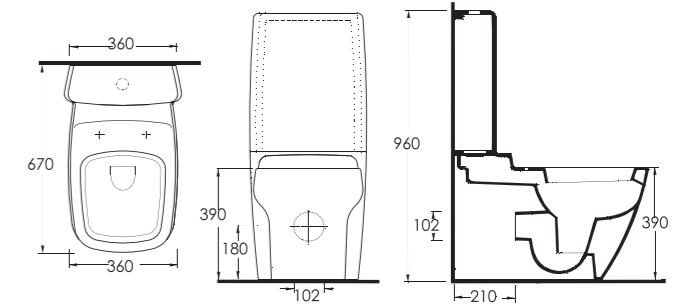

Back to wall WC
Compatible with 46104 cistern.