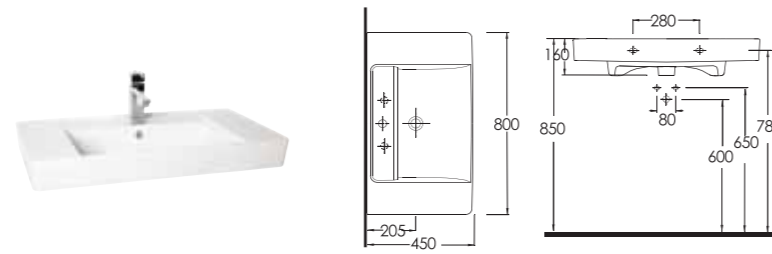

Washbasin
Compatible with bathroom furnitures.

79801
Lavabo Sol Etajerli
Banyo Mobilyası Uyumludur