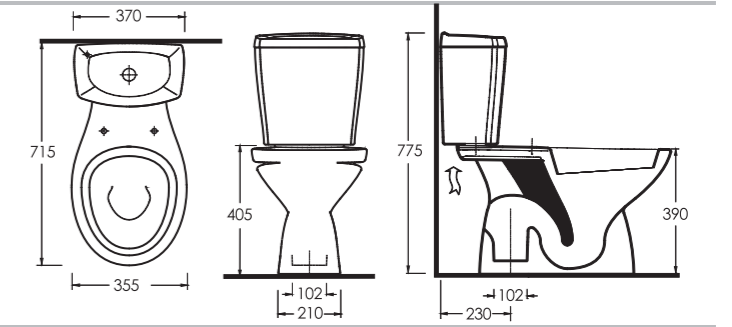

KAPYA

15601 Lavabo
15102 Tam Ayak ve
16302 Yarım Ayak Uyumludur

Washbasin
Compatible with
16302 half pedestal and 15102 full pedestal.

15103
Alttan Çıkışlı Klozet
15104 Rezervuar Uyumludur

aQuasave
Close coupled WC (S-Trap)
Compatible with 15104 cistern