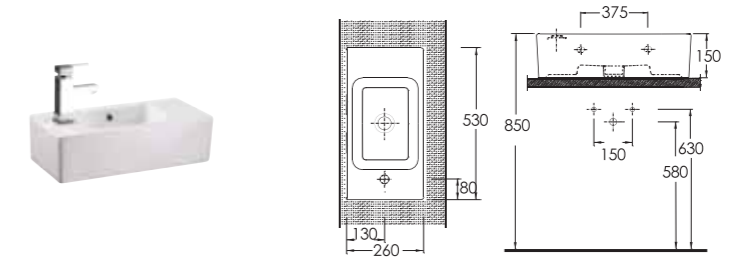

Washbasin
Compatible with bathroom furnitures.

82661 Dropia
Lavabo
Banyo Mobilyası Uyumludur.