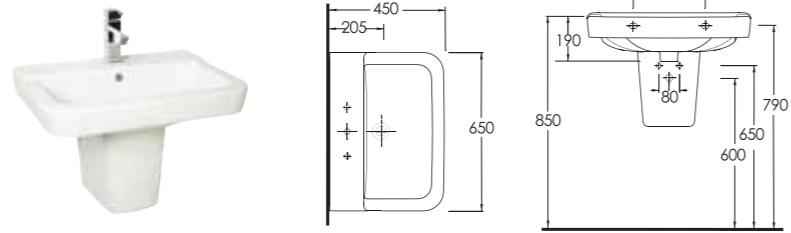

72651 Lavabo
48302 Yarım Ayak
ve Banyo Mobilyası Uyumludur

Washbasin
Compatible with
48302 half pedestal
and bathroom furnitures.