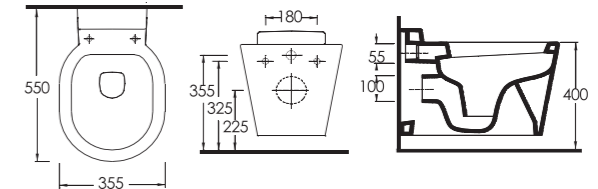

Wall-Mounted WC
Compatible with concealed cistern.

85105
Duvara Tam Dayalı Bide