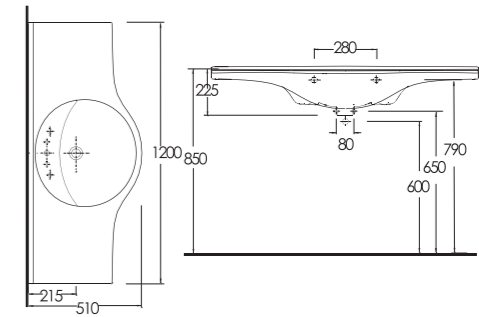

31201
Lavabo
30102 Tam Ayak,
30302 Yarım Ayak ve Mobilya Uyumludur

Washbasin
Compatible with
30302 half pedestal and
30102 full pedestal and bathroom furniture.