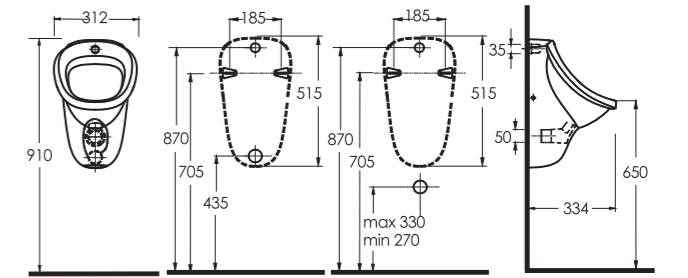

3710800
Olympos
Arkadan Su Girişli Pisuvan
Olympos
Back Water Inlet Urinal