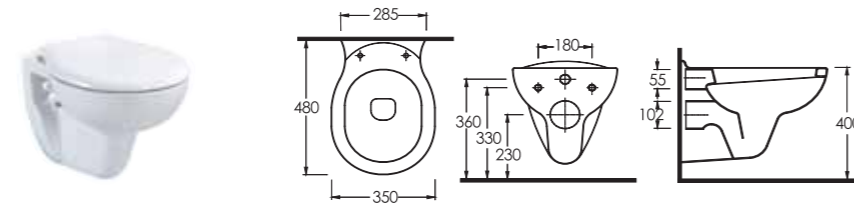

10303
Asma Klozet
Gömme Rezervuar Uyumludur

Wall-mounted WC
Compatible with concealed cistern.

10105
Yerden Bide

Floor-mounted bidet