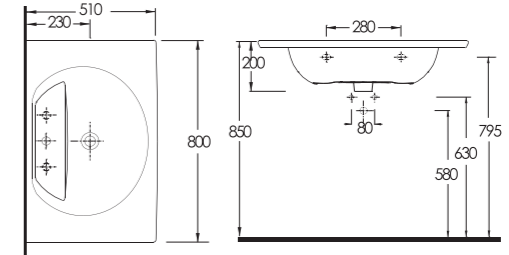

Slim Band Washbasin
Compatible with bathroom furnitures.

Back to wall WC Set
Compatible with 35104 cistern