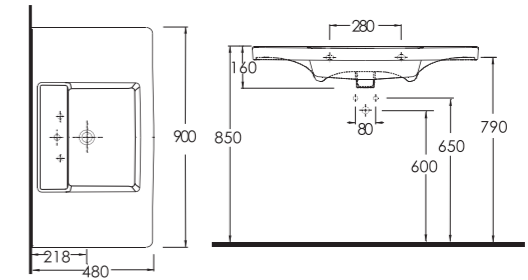

34901 Alinda
Dikdörtgen Etajerli Tezgah Lavabo
Banyo Mobilyası Uyumludur.

Rectangular
Vanity Washbasin
Compatible with bathroom furnitures.