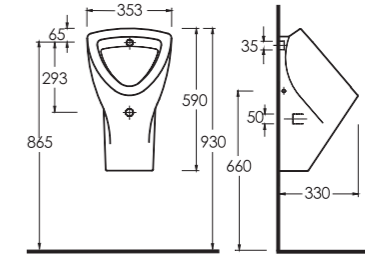

PİSUVANLAR / URINALS

38108
Olympos
Susuz Pisuvan
EVB3152 Susuz Pisuvan
Kartuşu Uyumludur.
Olympos Waterless Urinal

93108
Karya
Arkadan Su Girişli Pisuvan
Karya
Back Water Inlet Urinal

92108
Sinda
Arkadan Su Girişli Pisuvan
Sinda
Back Water Inlet Urinal