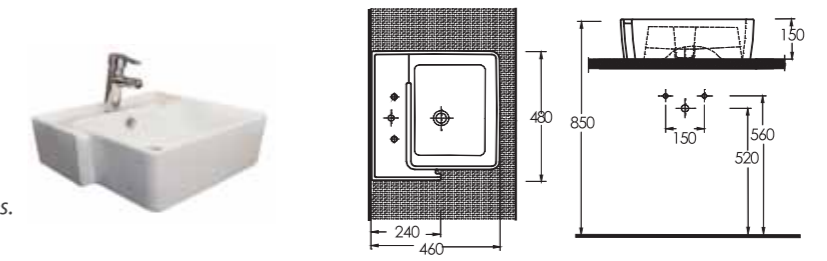

İnce Bantlı Tezgah Lavabolar

Slim Band Washbasins

Yenilikçi, dinamik, estetik çizgilere sahip ve birbirinden şık ince bantlı tezgah üstü lavabolar banyolara zarafet katıyor. Zengin ebat ve model lavabo seçenekleri ile banyo mobilyasında sınırsız tasarımlara imkan sağlıyor.