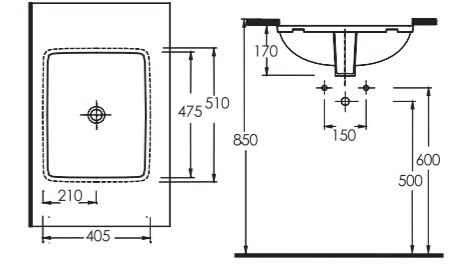

TEZGAH LAVABOLAR / COUNTERTOP WASHBASINS

93501 Pınara
Dikdörtgen
Tezgah Altı Lavabo

56,5 x 43 cm

Rectangular
Undercounter Washbasin