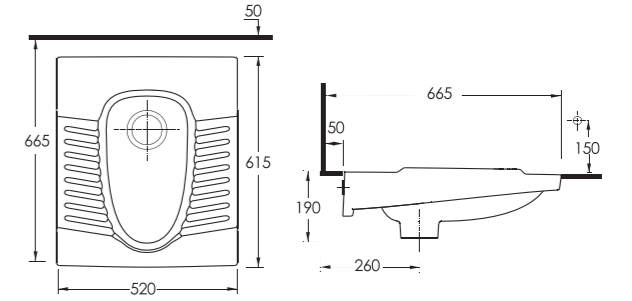

37107 Olympos
Hela Taşı
Arkadan Temiz Su Girişli
aQuasave
Internal
flushing-back inlet