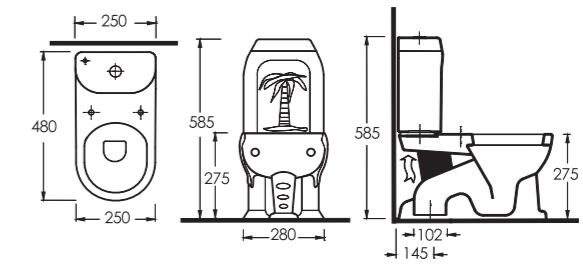

Closed coupled WC (S-trap) for kids
Compatible with 50104 cistern