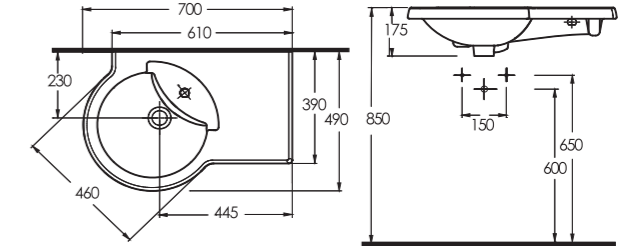

KÖŞE LAVABOLAR / CORNER SOLUTIONS

31451 Olympos
Sağ Etajerli
Köşe Lavabo

Right shelf
Corner washbasin

32451 Olympos
Sol Etajerli
Köşe Lavabo