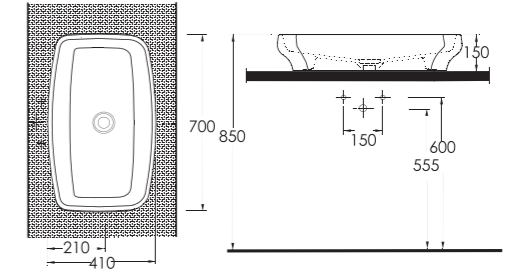

Bowl Washbasin
without tap hole
Compatible with bathroom furnitures.

46303
Asma Klozet
Gömme Rezervuar uyumludur.