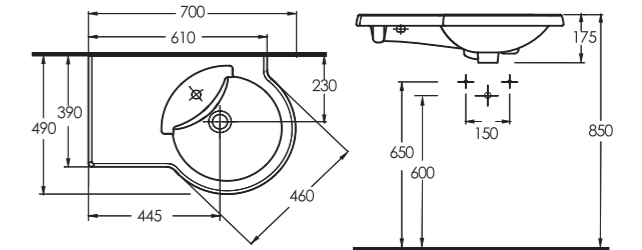

Left shelf
Corner washbasin

38451 Olympos
Köşe Lavabo