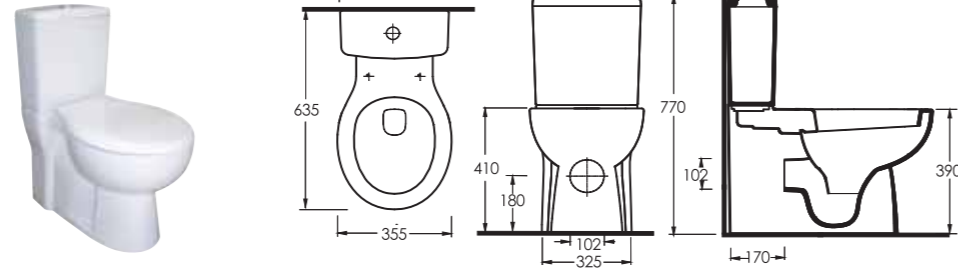

LİKYA / LYCIA

10601
Lavabo
10102 Tam Ayak ve
10302 yarım Ayak Uyumludur

Washbasin
Compatible with
10302 half pedestal and 10102 full pedestal

12403
Duvara Tam Dayalı Klozet
12114 Rezervuar Uyumludur

aQuasave
Back to wall WC Set
Compatible with 12114 cistern

10303
Asma Klozet
Gömme Rezervuar Uyumludur

Wall-mounted WC
Compatible with concealed cistern.

10105
Yerden Bide

Floor-mounted bidet

10205
Asma Bide

Wall-mounted bidet

ALIA

Alia klozetler ile kir ve bakterileri unutun...

Alia, inovatif ve ergonomik tasarımı ile klozette yeni bir çağ başlatıyor.
Kanalızsız iç yapısı ile daha kolay ve etkili temizlik yapma imkanı sağlıyor.

Forget the dirt and bacteria in closet with Alia...

Alia closet starts a new epoch with its inovative and ergonomic style.
Alia with rimless desing provides perfect and easy cleaning.