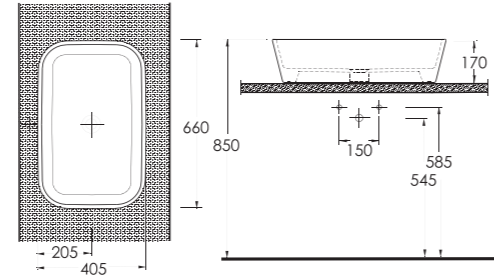

Aquasave significantly
reduces the water used
in flushing from 6 to 4 liters

ALVONA

36701
Batarya Delikli Lavabo
Banyo Mobilyası uyumludur.

Bowl Washbasin
Compatible with bathroom furnitures.

36651
Batarya Deliksiz Lavabo
Banyo Mobilyası uyumludur.