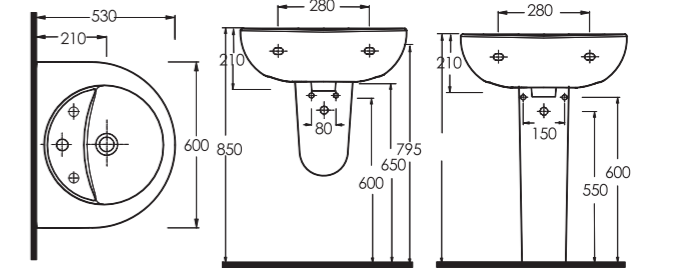

37601 Olympos
Oval Lavabo
60402 Tam Ayak ve
10202 Yarım Ayak Uyumludur

Oval Washbasin Compatible
60402 full pedestal
and 10302 half pedestal