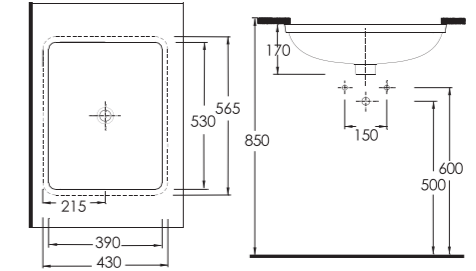

91561 Pınara
Dikdörtgen
Tezgah Altı Lavabo

51 x 40,5 cm

Rectangular
Undercounter Washbasin