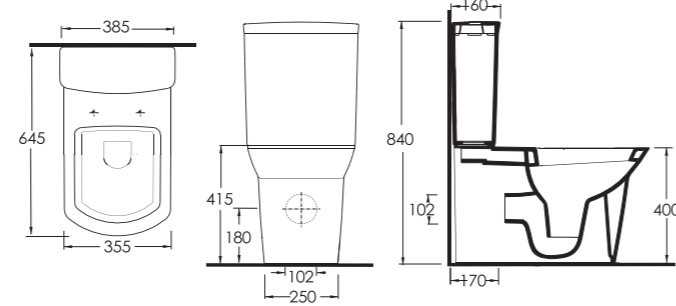

68303
Asma Klozet
Gömme Rezervuar uyumludur.

Wall-mounted WC
Compatible with concealed cistern.