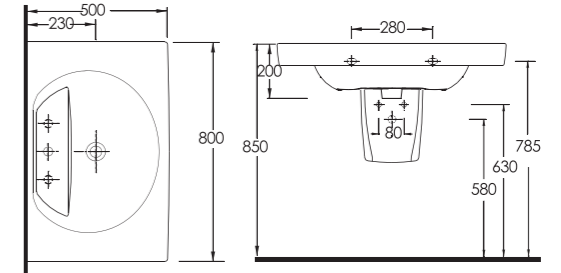

85651
Lavabo
85302 Yarım Ayak ve
Banyo Mobilyası uyumludur.