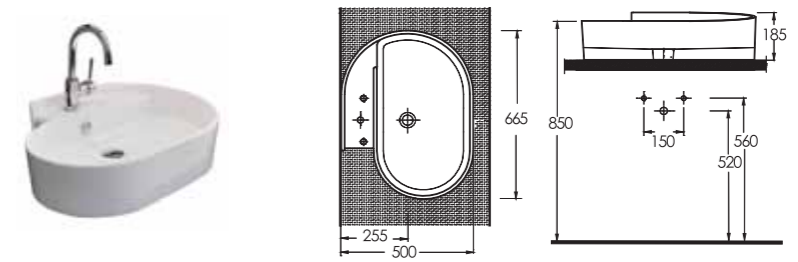

Washbasin
Compatible with bathroom furnitures.