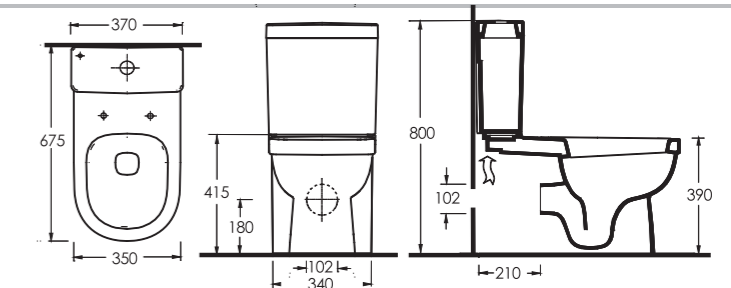

LAGINA

Klasikleşmiş banyo takımlarının modern yorumu.

Dikdörtgen hatlı rezervuar ile tamamlanan duvara tam dayalı klozet ve asma klozet seçenekleri tüm banyolara uygun çözümler sunuyor. 65 ve 60 cm ölçülerindeki lavabo seçenekleri tam ve yarım ayaklarla tamamlanabiliyor. Lavabo ve klozet kenarlarındaki geniş bantlar, alışılmış yuvarlak hatları modern tarzda yeniden biçimlendiriyor.

Classically rendered bathroom suites in modern and chic forms.

The rectangular cistern in both back to wall and wall-mounted designs are compatible with all bathroom styles. 60 and 65 cm washbasin options are available in half or full-pedestals. A wide strip runs around the edge of the washbasin and WC and uniform circular contours give these units a contemporary look.