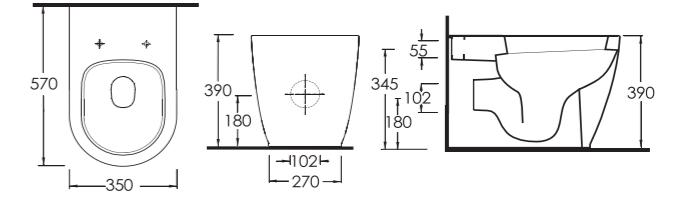

82213
Duvara Tam Dayalı Klozet
Gömme Rezervuar uyumludur.

Stand alone
back to wall WC (p-trap)
Compatible with concealed cistern.