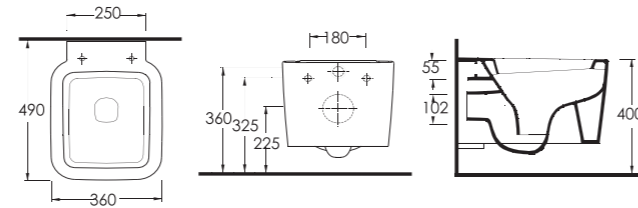

Wall-mounted WC
Compatible with concealed cistern.

Sade ve şık görüntüsü ile banyolarınıza huzur ve dinginlik getiriyor.

Brings tranquility and serenity to the bathrooms with the plain and elegant view.

Banyolarında sıradan ve klasik tasarımlara yer vermek istemeyenler için Sade ve modern görünümü ile Alvona Asma Klozet mekanlarınızı yeniden yorumluyor. Yavaş kapanabilme özelliğine sahip, ince ve zarif kapağı ile farkını ortaya koyuyor. Serinin lavabosu, güçlü duruşu ile mekana ayrı bir stil katıyor.

Designed for person who desires to change common and classic design at his bathroom. Alvona wall hung closet with plain and elegant view bathrooms will have a new stylish look. Soft close seat cover outshines with its slim and chic design. Alvona washbasin will renovate the view of your bathroom with its arty design.