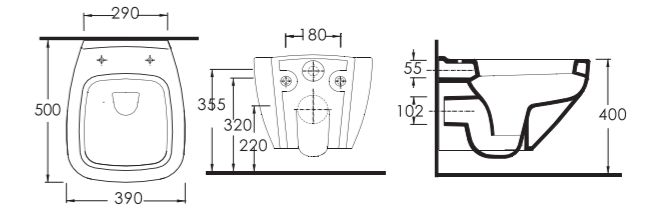

86303 Alvona
Asma Klozet
Gömme Rezervuar uyumludur.

Wall-mounted WC
Compatible with concealed cistern.