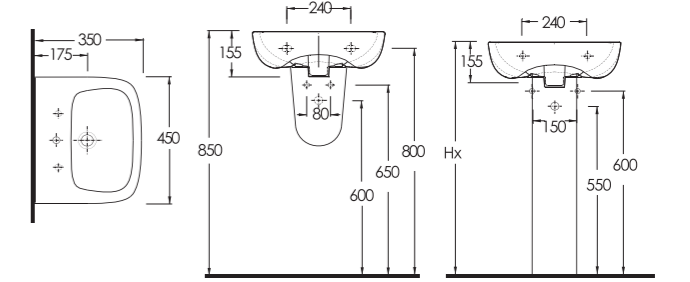

39451 Olympos
Dörtgen Lavabo
60402 Tam Ayak ve
10202 Yarım Ayak Uyumludur

Square Washbasin Compatible
60402 full pedestal
and 10202 half pedestal