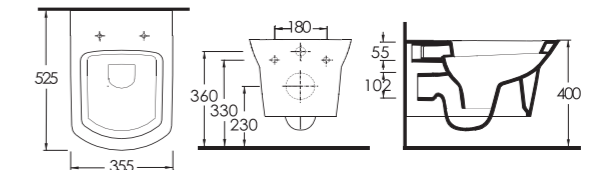

68303 Didyma
Asma Klozet
Gömme Rezervuar uyumludur.

Wall-mounted WC
Compatible with concealed cistern.