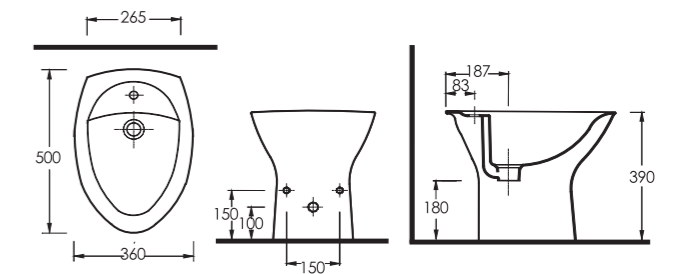

Banyolarda pratik çözümler.

Practical bathroom solutions.

Mekarlarda pratik çözümler için Trenda Serisi öneriliyor.
56cm'lik iki farklı lavabo seçeneği kolon ve yarım ayakla kombinlenebiliyor.

Trenda series offer practical solutions with Ege Vitrikiye quality option
of the washbasin with 56cm can combine the full and half pedestal.