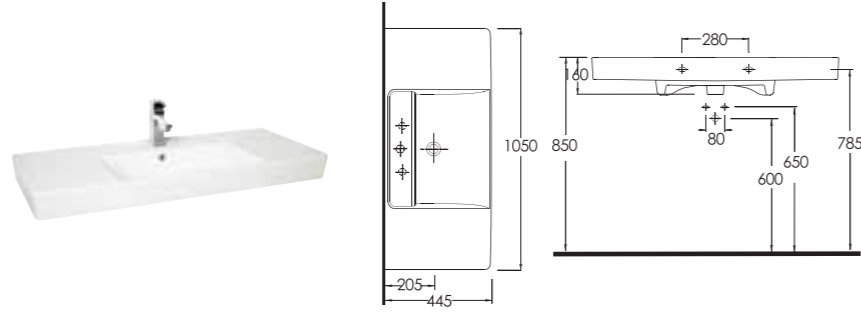

Washbasin
Compatible with bathroom furnitures.

78801
Lavabo
Banyo Mobilyası Uyumludur