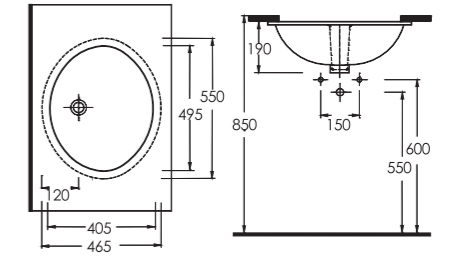

91561 Pınara
Dikdörtgen
Tezgah Altı Lavabo

51 x 40,5 cm

Rectangular
Undercounter Washbasin

91551 Pınara
Oval
Tezgah Altı Lavabo

55 x 46,5 cm

Oval
Undercounter Washbasin

91531 Pınara
Oval
Tezgah Altı Lavabo

53,5 x 44,5 cm