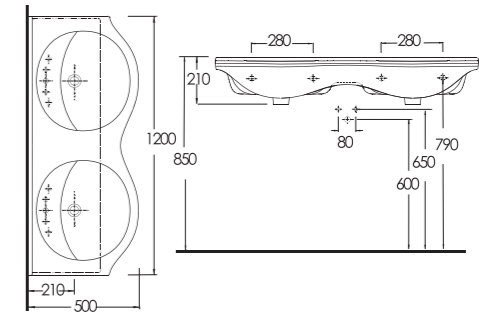

31221
Lavabo
30302 Yarım Ayak
ve Mobilya Uyumludur

Washbasin
Compatible with
30302 half pedestal and bathroom furniture.

Tezgah Lavabolar Countertop Washbasins

91461

Pınara Serisinde, tezgah altı olarak kullanılan oval formda, 3 farklı ebatta ürün bulunuyor. Dikdörtgen formda 2 farklı ebatla tasarlanmış tezgah altı lavabolar ise, farklı ve modern bir seçenek olarak göze çarpıyor.