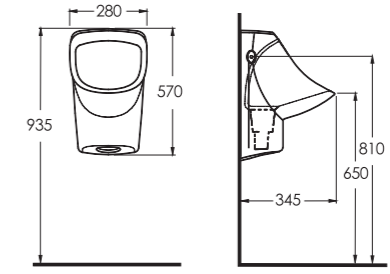

PİSUVANLAR / URINALS

38108
Olympos
Susuz Pisuvan
EVB3152 Susuz Pisuvan
Kartuşu Uyumludur.
Olympos Waterless Urinal

93108
Karya
Arkadan Su Girişli Pisuvan
Karya
Back Water Inlet Urinal