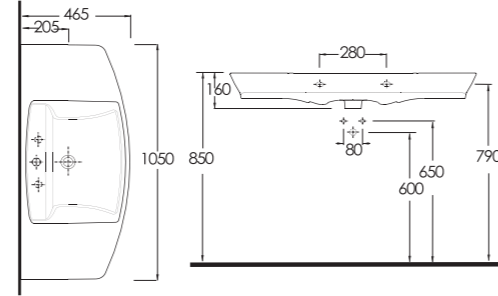

DIDYMA

68051
Lavabo
78102 Tam Ayak,
78302 Yarım Ayak ve
Banyo Mobilyası uyumludur.

Washbasin
Compatible with
78302 half pedestal
78102 full pedestal and bathroom furnitures.

68851
Lavabo
78102 Tam Ayak,
78302 Yarım Ayak ve
Banyo Mobilyası uyumludur.