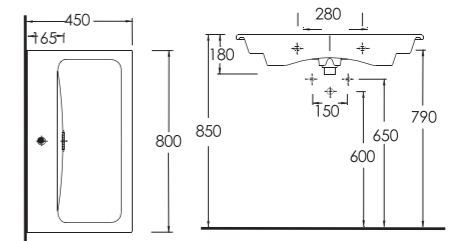

DİKDÖRTGEN ETAJERLİ LAVABOLAR RECTANGULAR BASINS WITH SHELF

Dikdörtgen Etajerli Lavabolar

Rectangular Basins With Shelf

Yakın bir geçmişe kadar minimum ölçüler ile sınırlandırılan banyo mekanları; günümüzde çok daha fonksiyonel, kendi içerisinde bir mekan kurgusu taşıyan ve daha çok zaman geçirilebilir alanlar olarak tasarlanıyor. Ege Vitrifiye Ürün portföyü 65 cm'den 105 cm'e kadar çeşitli boyutlarda dikdörtgen etajerli lavabolar ile banyo mobilyalarındaki son trendleri yakalamak için ideal çözümler sunuyor.