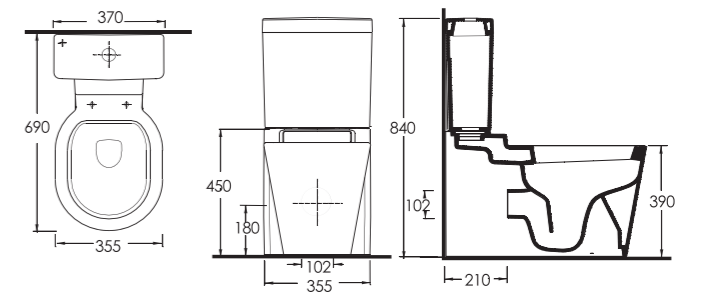

85811
Harpasa İnce Bantlı Lavabo
Mobilya Uyumludur.

Slim Band Washbasin
Compatible with bathroom furnitures.

85000
Duvara Tam Dayalı Klozet Set
35104 Rezervuar uyumludur.

Back to wall WC Set
Compatible with 35104 cistern