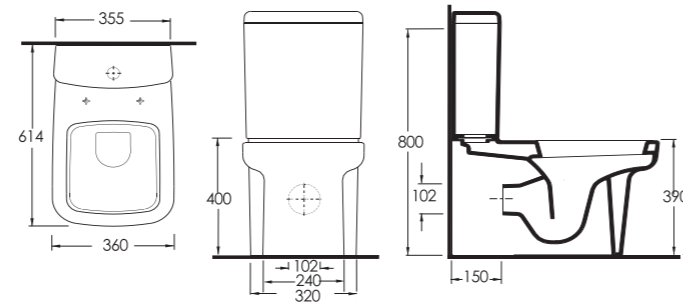

76303
Asma Klozet
Gömme Rezervuar uyumludur.

aQuasave
Wall-mounted WC
Compatible with concealed cistern.