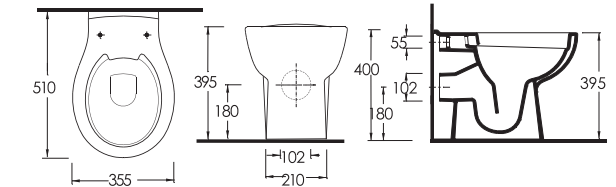

Stand alone
back to wall WC(p-trap)
Compatible with concealed cistern.