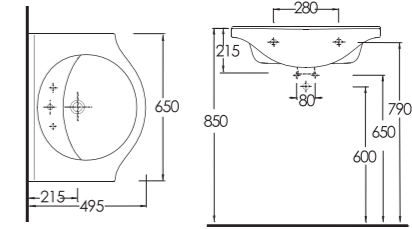

Alinda Tezgah Lavabolar

Alinda Countertop Washbasin

Banyolara fonksiyonellik katan en önemli ürünler kuşkusuz ki banyo mobilyaları. Banyo mobilyaları, ihtiyaç duyulan malzemelere kolay ulaşılmasına ve aynı zamanda tüm malzemelerin mekandaki sadeliği bozmayacak şekilde gizlenebilmesine olanak sağlıyor.

The most important product that add functionality to bathrooms are dependable bathroom furnitures. Bathroom furnitures have a design that is sensitive to your needs while at the same time maintaining a subtle and discreet ambiance.

ALINDA TEZGAH LAVABOLAR

ALINDA COUNTERTOP WASHBASIN

30651
Lavabo
30102 Tam Ayak,
30302 Yarım Ayak ve Mobilya Uyumludur

Washbasin
Compatible with
30302 half pedestal
30102 full pedestal and bathroom furniture.

30851
Lavabo
30102 Tam Ayak,
30302 Yarım Ayak ve Mobilya Uyumludur

Washbasin
Compatible with
30302 half pedestal
30102 full pedestal and bathroom furniture.

31051
Lavabo
30102 Tam Ayak,
30302 Yarım Ayak ve Mobilya Uyumludur

Washbasin
Compatible with
30302 half pedestal
30102 full pedestal and bathroom furniture.

31201
Lavabo
30102 Tam Ayak,
30302 Yarım Ayak ve Mobilya Uyumludur

Washbasin
Compatible with
30302 half pedestal and
30102 full pedestal and bathroom furniture.

31221
Lavabo
30302 Yarım Ayak
ve Mobilya Uyumludur

Washbasin
Compatible with
30302 half pedestal and bathroom furniture.