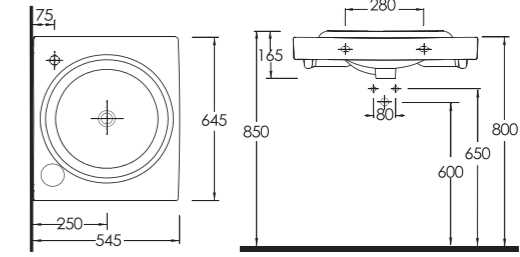

Aquasave Klozetler
6 Litre yerine 4 Litre
su ile etkin temizlik sağlar.

Aquasave significantly
reduces the water used
in flushing from 6 to 4 liters

Alternatif Lavabo Önerisi / Alternative Washbasin Suggestions

35431 ve 34451 tezgah üstü lavabolar, Droperia serisi klozetler ve bideler ile uyumlu olarak kullanılabilir.
Washbasin models 35431 and 34451 are compatible with Droperia serie WCs and bidets

82651
Lavabo
Açık Sifon ve
Banyo Mobilyası uyumludur.

Washbasin
Compatible with exposed siphon
or bathroom furnitures.

82213
Duvara Tam Dayalı Klozet
Gömme Rezervuar uyumludur.

Stand alone
back to wall WC (p-trap)
Compatible with concealed cistern.

82303
Asma Klozet
Gömme Rezervuar uyumludur.

Wall-mounted WC
Compatible with concealed cistern.

82313
Compact Asma Klozet
Gömme Rezervuar uyumludur.

Wall-mounted WC
Compatible with concealed cistern.

82105
Duvara Tam Dayalı Bide
Floor standing bidet