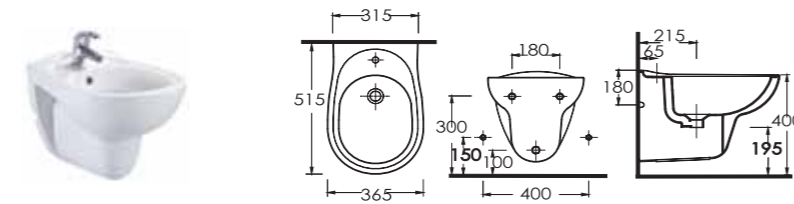

10105
Yerden Bide

Floor-mounted bidet

10205
Asma Bide

Wall-mounted bidet

ALIA

Alia klozetler ile kir ve bakterileri unutun...

Alia, inovatif ve ergonomik tasarımı ile klozette yeni bir çağ başlatıyor.
Kanalızsız iç yapısı ile daha kolay ve etkili temizlik yapma imkanı sağlıyor.