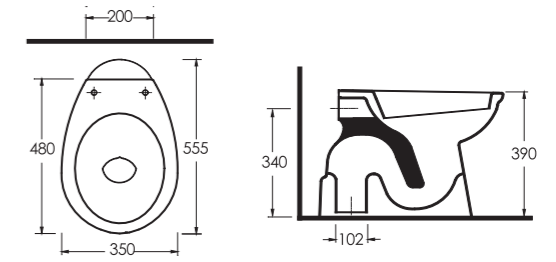

91103
Pınara (S-trap)
Alttan Çıkışlı Klozet
Close Coupled WC