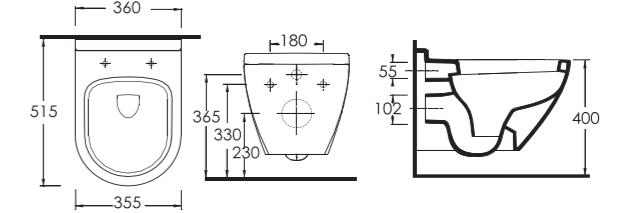

82303
Asma Klozet
Gömme Rezervuar uyumludur.

Wall-mounted WC
Compatible with concealed cistern.