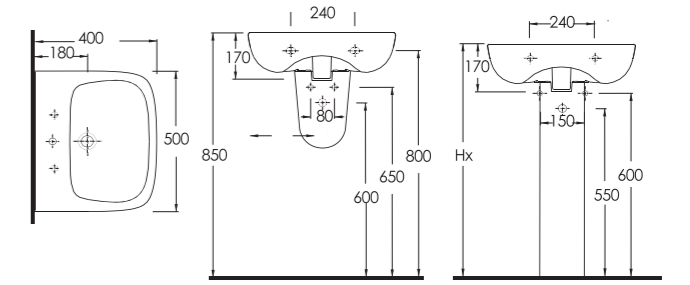

COMPACT LAVABOLAR / COMPACT WASHBASINS

39501 Olympos
Dörtgen Lavabo
60402 Tam Ayak ve
10202 Yarım Ayak Uyumludur

Square Washbasin Compatible
60402 full pedestal
and 10202 half pedestal