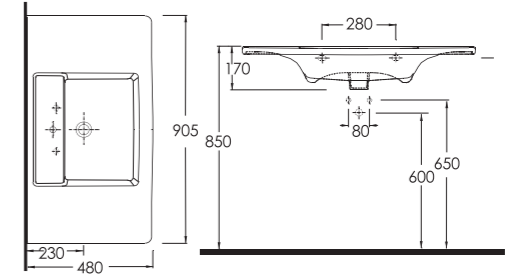

34911
Alinda İnce Bantlı
Dikdörtgen Etajerli Tezgah Lavabo
Mobilya Uyumludur.

Slim Band Washbasin
Compatible with bathroom furnitures.