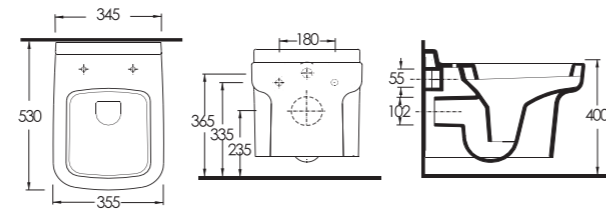

aQuasave
Wall-mounted WC
Compatible with concealed cistern.

Yenilikçi, dinamik, estetik çizgiler.

Innovative, dynamic and aesthetically appealing lines.

Dikdörtgen lavabo içindeki daire hazne, alışlagelmşin dışında bir görsellik sunuyor. Açık sifon kullanımı ile modern ve yalın mekanlar oluşturulabilirken, banyo mobilyası uyumlu tasarımı ile fonksiyonel çözümlere de imkan sağlıyor. Özel tasarlanmış klozet kapağı ile yalın çizgisini destekleyen Dropia klozet, gömme rezervuar sistemleri ile kullanılarak mekanda alan kaybını önüyor.