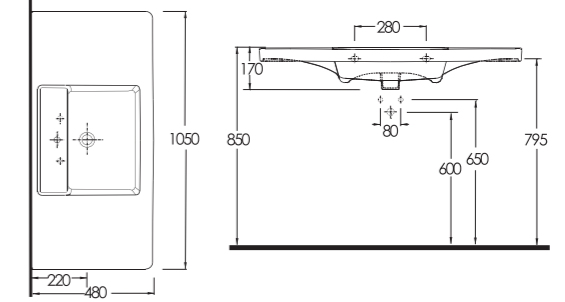

DİKDÖRTGEN ETAJERLİ LAVABOLAR RECTANGULAR BASINS WITH SHELF

Dikdörtgen Etajerli Lavabolar

Rectangular Basins With Shelf

Yakın bir geçmişe kadar minimum ölçüler ile sınırlandırılan banyo mekanları; günümüzde çok daha fonksiyonel, kendi içerisinde bir mekan kurgusu taşıyan ve daha çok zaman geçirilebilir alanlar olarak tasarlanıyor. Ege Vitrifiye Ürün portföyü 65 cm'den 105 cm'e kadar çeşitli boyutlarda dikdörtgen etajerli lavabolar ile banyo mobilyalarındaki son trendleri yakalamak için ideal çözümler sunuyor.

Washbasins, WCs and bathtubs have become more practical and now with the advent of larger bathroom spaces there is a need for more comfortable, aesthetically pleasing and user-friendly bathroom environ. Ege Vitrifiye portfolio provides optimum suggestions in order to catch the latest trends in bathroom furniture with various sizes; from 65cm to 105cm in rectangular basins with shelf.

34051 Alinda
Dikdörtgen Etajerli Tezgah Lavabo
Banyo Mobilyası Uyumludur.

Rectangular
Vanity Washbasin
Compatible with bathroom furnitures.

34901 Alinda
Dikdörtgen Etajerli Tezgah Lavabo
Banyo Mobilyası Uyumludur.

Rectangular
Vanity Washbasin
Compatible with bathroom furnitures.

34651 Alinda
Dikdörtgen Etajerli Tezgah Lavabo
Banyo Mobilyası Uyumludur.

Rectangular
Vanity Washbasin
Compatible with bathroom furnitures.

34601 Alinda
Dikdörtgen Yarım Tezgah Üstü Lavabo
Banyo Mobilyası Uyumludur.

Rectangular
Semi Recessed
Compatible with bathroom furnitures.