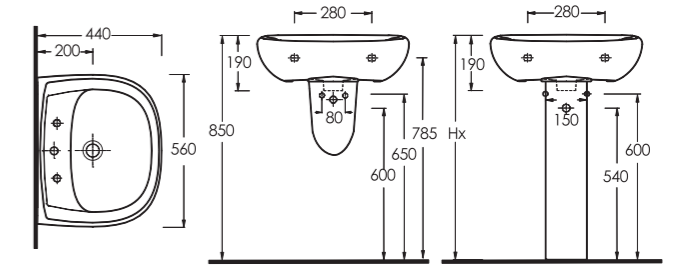

16103
Alttan Çıkışlı Klozet
16104 Rezervuar Uyumludur

aQuasave
Closed coupled WC (S-Trap)
Compatible with 16104 cistern