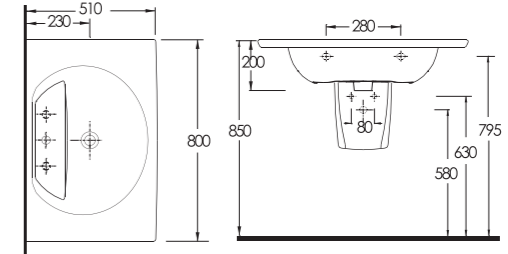

İnce Bantlı Tezgah Lavabolar

Slim Band Washbasins

Yenilikçi, dinamik, estetik çizgilere sahip ve birbirinden şık ince bantlı tezgah üstü lavabolar banyolara zarafet katıyor. Zengin ebat ve model lavabo seçenekleri ile banyo mobilyasında sınırsız tasarımlara imkan sağlıyor.

Counter top slim band washbasins which are innovator, dynamic and have an aesthetic lines add elegance to the bathrooms. They provide unlimited desing facilities with various sizes and models of washbasins into the bathroom furniture.

İNCE BANTLI TEZGAH LAVABOLAR / SLIM BAND WASHBASINS

85811
Harpasa İnce Bantlı Lavabo
Mobilya Uyumludur.

Slim Band Washbasin
Compatible with bathroom furnitures.

78811
Teos İnce Bantlı Lavabo
Mobilya Uyumludur.

Slim Band Washbasin
Compatible with bathroom furnitures.

34911
Alinda İnce Bantlı
Dikdörtgen Etajerli Tezgah Lavabo
Mobilya Uyumludur.

Slim Band Washbasin
Compatible with bathroom furnitures.

35811
Lagina İnce Bantlı
Dikdörtgen Etajerli Tezgah Lavabo
Mobilya Uyumludur.

Slim Band Washbasin
Compatible with bathroom furnitures.

35821
Lagina İnce Bantlı Yatay Sifon
Dikdörtgen Etajerli Tezgah Lavabo
Mobilya Uyumludur.

Slim Band Washbasin
Compatible with bathroom furnitures.