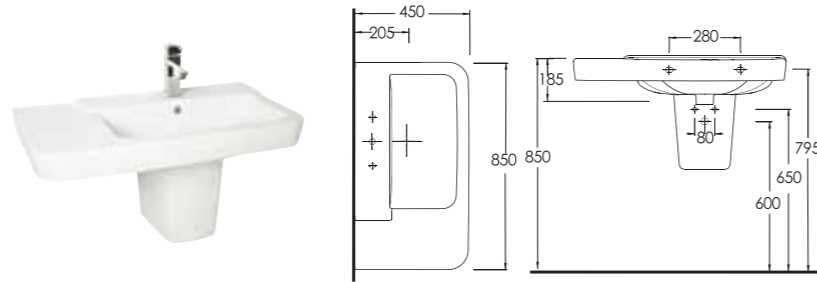

72851 Lavabo
48302 Yarım Ayak
ve Banyo Mobilyası Uyumludur

Washbasin
Compatible with
48302 half pedestal
and bathroom furnitures.