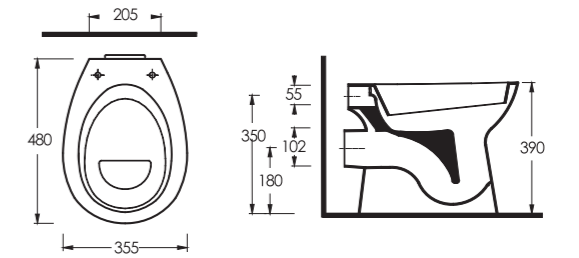

90603
Pınara (P-trap)
Hastane Tipi
Arkadan Çıkışlı Klozet
Stand Alone Wash-Out WC
(Flach / Hospital Type)