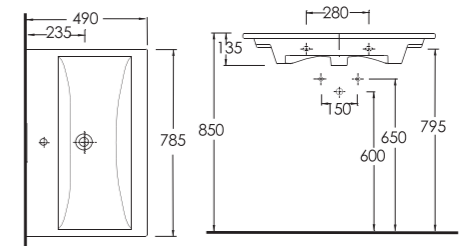

35811
Lagina İnce Bantlı
Dikdörtgen Etajerli Tezgah Lavabo
Mobilya Uyumludur.

Slim Band Washbasin
Compatible with bathroom furnitures.