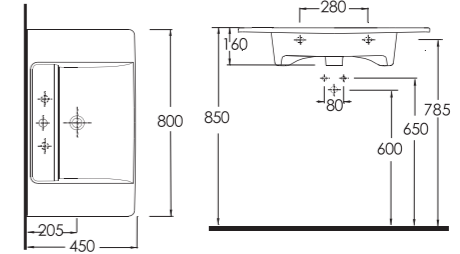

78811
Teos İnce Bantlı Lavabo
Mobilya Uyumludur.

Slim Band Washbasin
Compatible with bathroom furnitures.