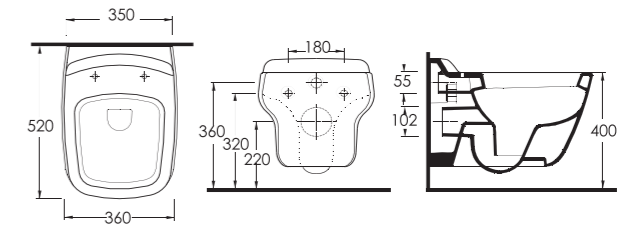

Wall-mounted WC
Compatible with concealed cistern.

46403
Duvara Tam Dayalı Klozet
46104 Rezervuar uyumludur.