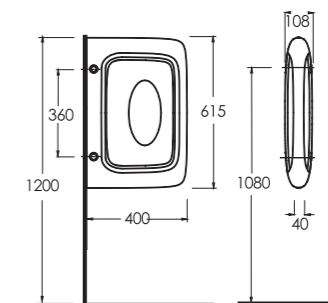

Pisuvanlar Urinals

Üstten ve arkadan temiz su girişli Olympos Pisuvanlar alttan ve duvardan pis su çıkışı olarak kullanılabilir. Ayrıca Sinda, Karya serileri içinde yer alan pisuvanlar isteğe bağlı olarak kapaklı kullanılabilir.

Olympos top and back water inlet urinal can be used as waste water outlet from the wall and bottom. Urinals come with or without covers according to your preference. Karya and Sinda series urinals use seperators to divide areas into distinct sections.

PİSUVANLAR / URINALS

38108
Olympos
Susuz Pisuvan
EVB3152 Susuz Pisuvan
Kartuşu Uyumludur.
Olympos Waterless Urinal

93108
Karya
Arkadan Su Girişli Pisuvan
Karya
Back Water Inlet Urinal

92108
Sinda
Arkadan Su Girişli Pisuvan
Sinda
Back Water Inlet Urinal

3710820
Olympos
Üstten Su Girişli Pisuvan
Olympos
Top Water Inlet Urinal

3710800
Olympos
Arkadan Su Girişli Pisuvan
Olympos
Back Water Inlet Urinal

37508
Olympos Pisuvan Ara Bölme
Olympos
Urinal with Seperator