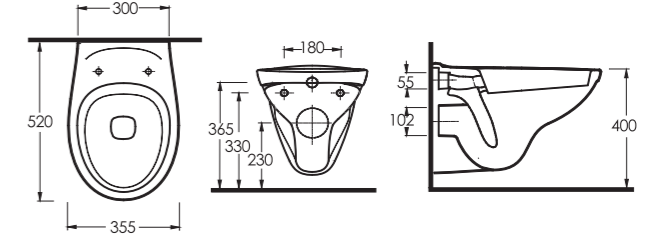

TEK PARÇA KLOZETLER / SINGLE PIECE CLOSETS

70303
Simena Asma Klozet
Gömme Rezervuar Uyumludur.

Wall-Mounted WC
Compatible with
concealed cistern.