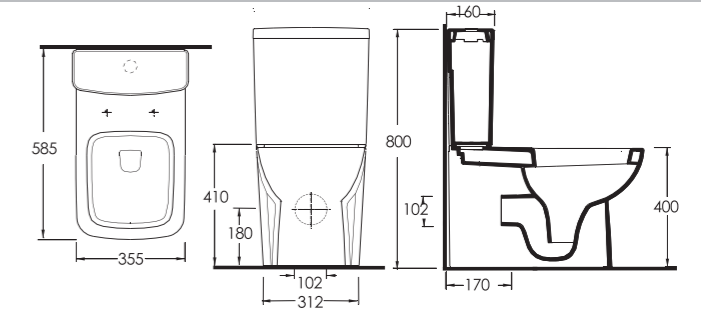

72433
Duvara Tam Dayalı Klozet (Tyana_S)
72234 Rezervuar Uyumludur

(Tyana_S)
Back to wall WC
Compatible with 72234 cistern