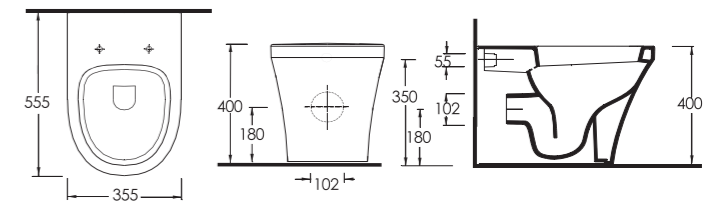

Stand alone back to wall WC
Compatible with concealed cistern.