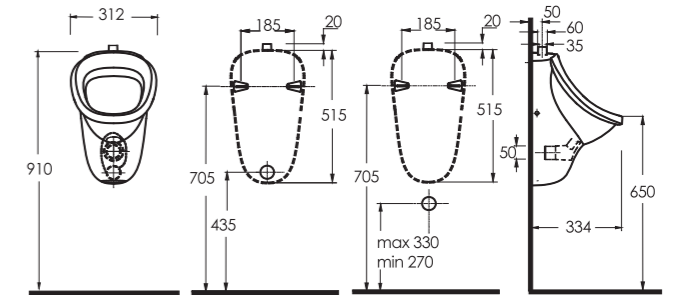

37508
Olympos Pisuvan Ara Bölme
Olympos
Urinal with Seperator