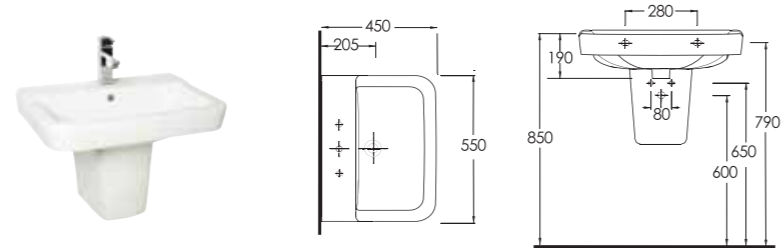

72551 Lavabo
78312 Yarım Ayak
ve Banyo Mobilyası Uyumludur

Washbasin
Compatible with
78312 half pedestal
and bathroom furnitures.