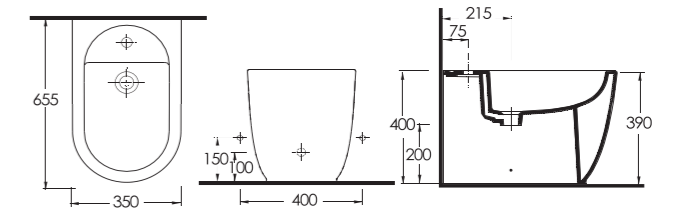

82105
Duvara Tam Dayalı Bide
Floor standing bidet