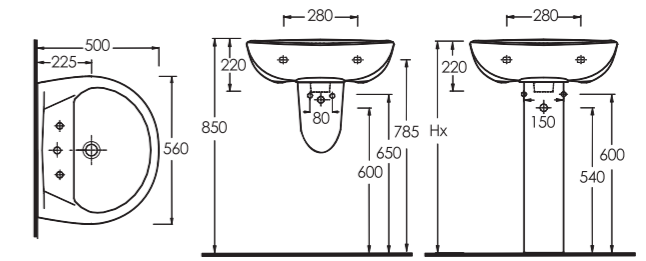

17561 Lavabo
25402 Tam Ayak ve
16302 Yarım Ayak Uyumludur

Washbasin
Compatible with
16302 half pedestal and 25402 full pedestal