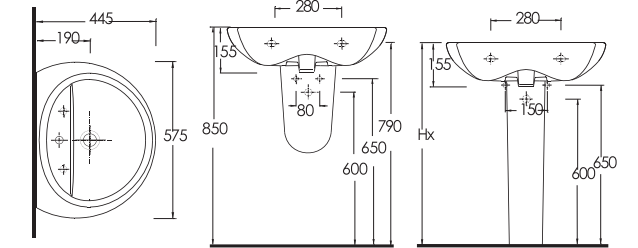

Washbasin
Compatible with
16302 half pedestal and 60402 full pedestal