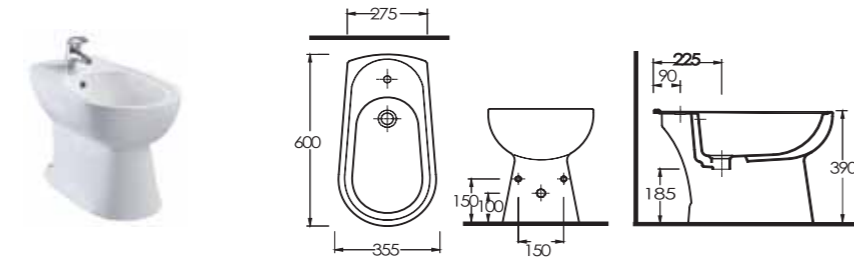

10105
Yerden Bide

Floor-mounted bidet

10205
Asma Bide

Wall-mounted bidet

ALIA

Alia klozetler ile kir ve bakterileri unutun...

Alia, inovatif ve ergonomik tasarımı ile klozette yeni bir çağ başlatıyor.
Kanalızsız iç yapısı ile daha kolay ve etkili temizlik yapma imkanı sağlıyor.