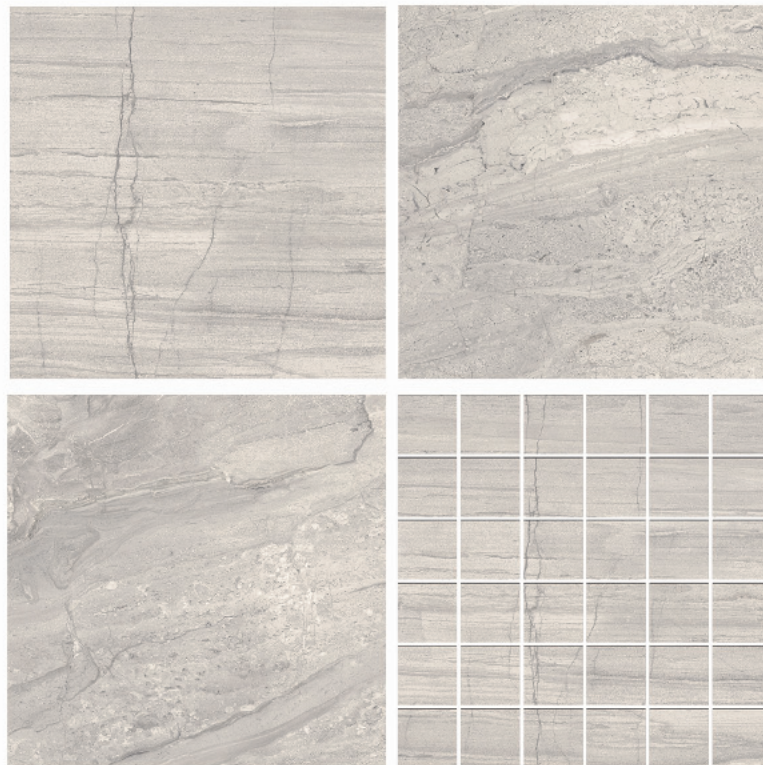

**450X900STO02**  
45X90 Bej / Beige

**450X900STO03**  
45X90 Gri / Grey

**450X900STO06**  
45X90 Kahve / Brown

**450X900STO19**  
45X90 Antrasit / Anthracite

TERRA

**250X400TRR03**  
25X40 Gri / Grey

**300X600TRR03**  
30x60 Gri / Grey